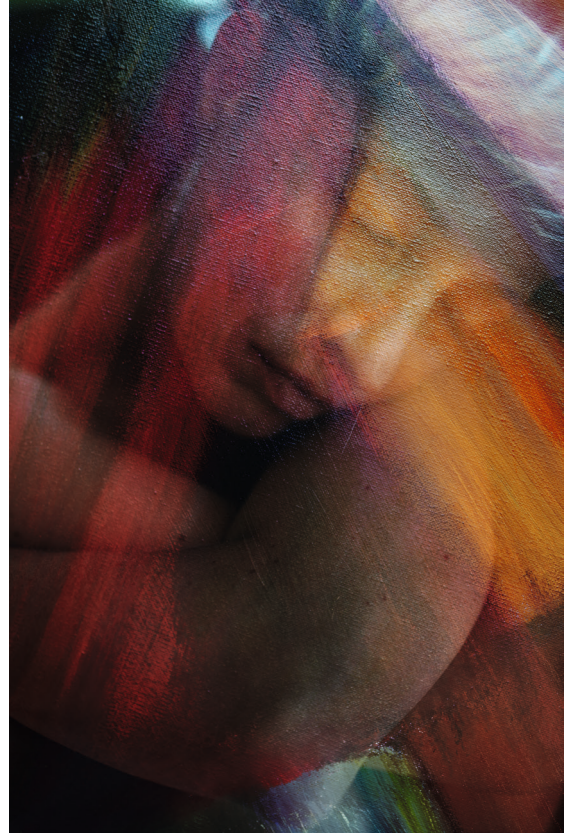

Emotions

Hahnemühle Photo Rag Bright 308g/m²,
28x20cm, auf Passepartout weiß, 1/200, 2022

Ohne Rahmen: 149,00 € inkl. 7% MwSt.

Mit Fischen Sprechen / Hommage an Sarah Moon

Hahnemühle Photo Rag Bright 308g/m²,
20x30cm, auf Passepartout weiß, 1/200, 2022

Ohne Rahmen:
149,00 € inkl. 7% MwSt.