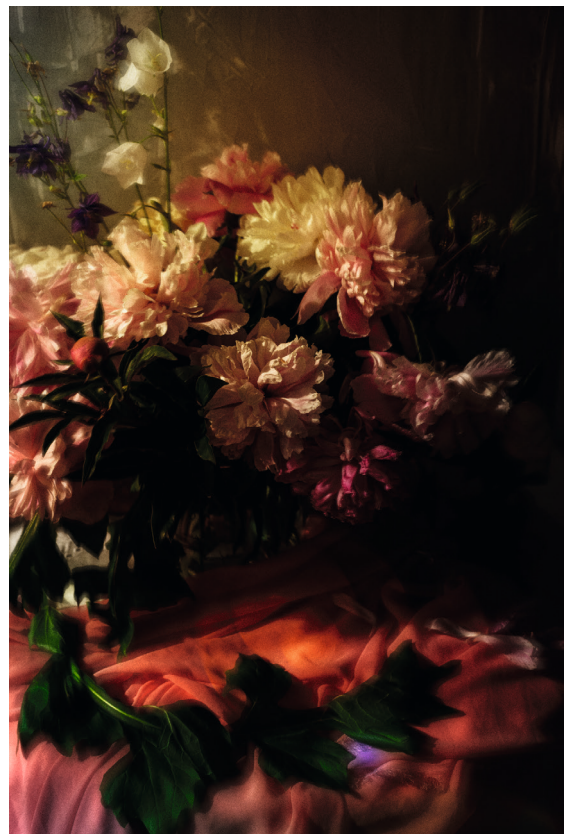

Zu den Fotos: victoriabelikova.portraitbox.com
Kennwort: **Kunst2025**

Victoria Belikova. Benjamin-Thomae-Weg 3, 01705 Freital. | Tel. 0157 585 28 201 | <https://victoriabelikova.de> | kontakt@victoriabelikova.de