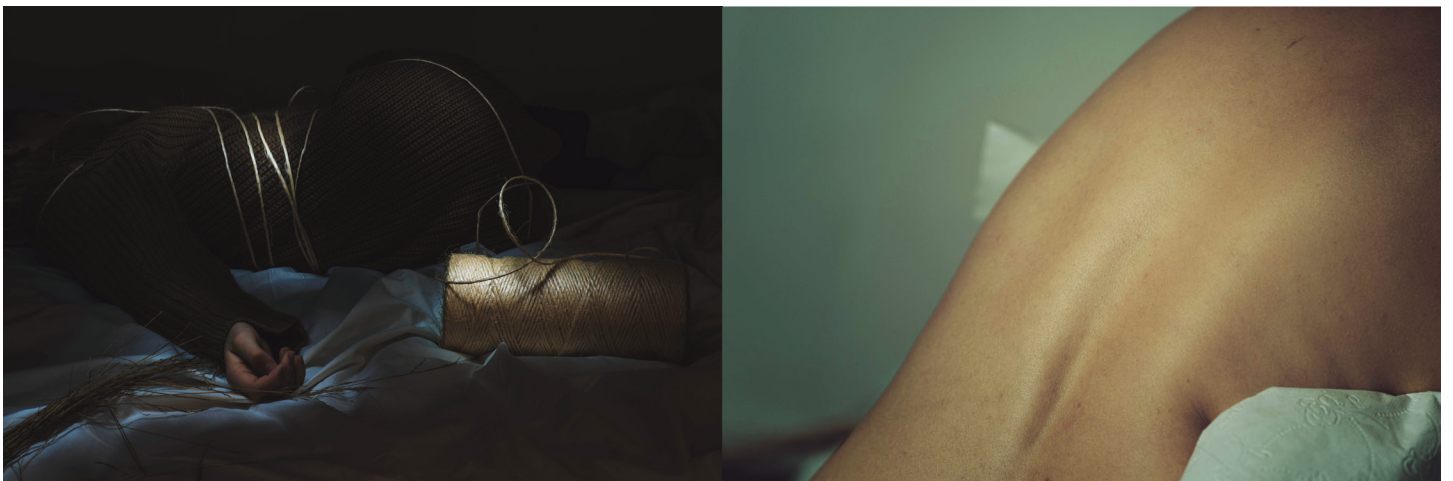

Ohne Rahmen:
169,00 € inkl. 7% MwSt.

Zu den Fotos: victoriabelikova.portraitbox.com
Kennwort: **Kunst2025**

Victoria Belikova. Benjamin-Thomae-Weg 3, 01705 Freital. | Tel. 0157 585 28 201 | <https://victoriabelikova.de> | kontakt@victoriabelikova.de