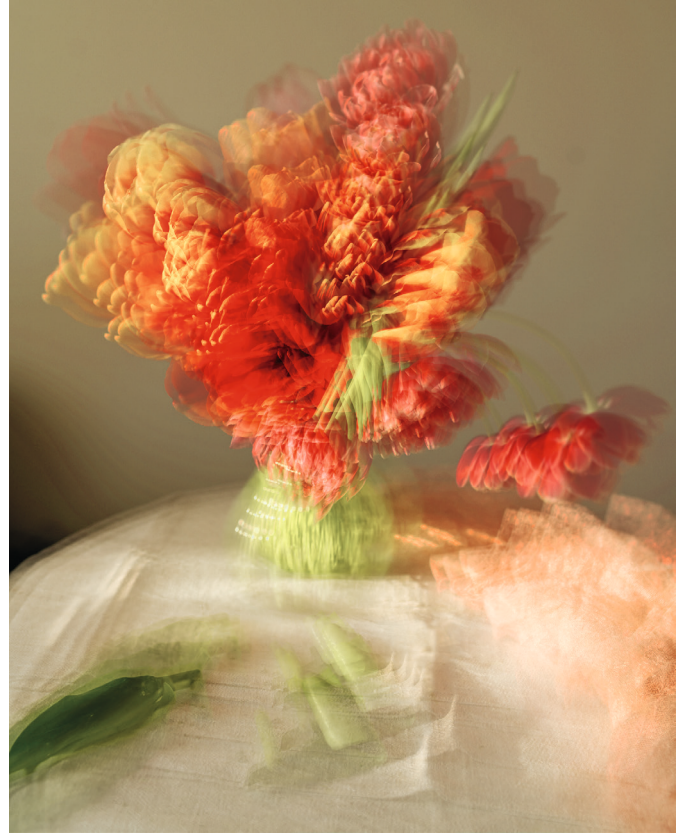

Pflanzenstimmung

Hahnemühle Photo Rag Bright 308g/m²,
20x30cm, mit Passepartout weiß, 1/200, 2024

Mit Rahmen: 189,00 € inkl. 7% MwSt.

Ohne Rahmen: 149,00 € inkl. 7% MwSt.