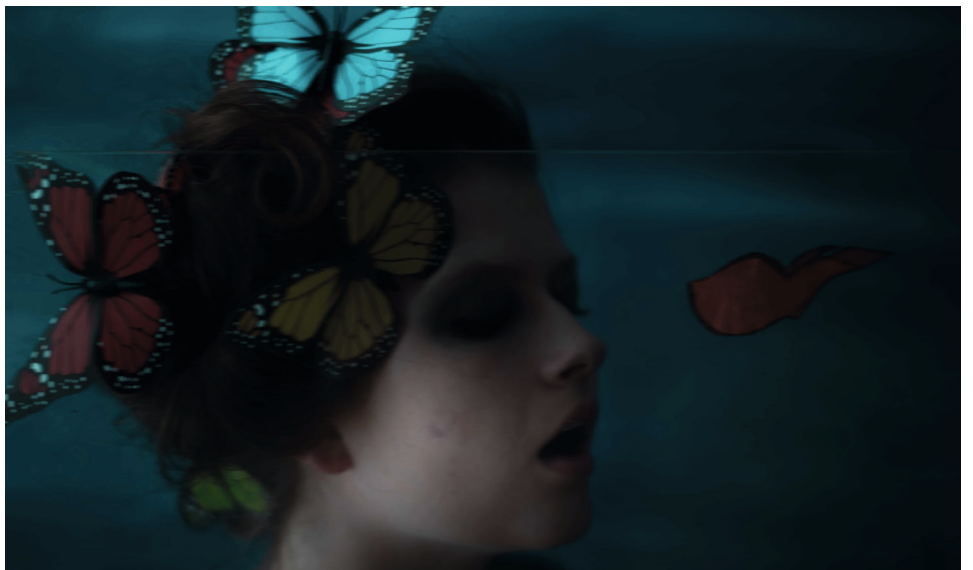

Zu den Fotos: victoriabelikova.portraitbox.com

Kennwort: **Kunst2025**

Victoria Belikova. Benjamin-Thomae-Weg 3, 01705 Freital. | Tel. 0157 585 28 201 | <https://victoriabelikova.de> | kontakt@victoriabelikova.de